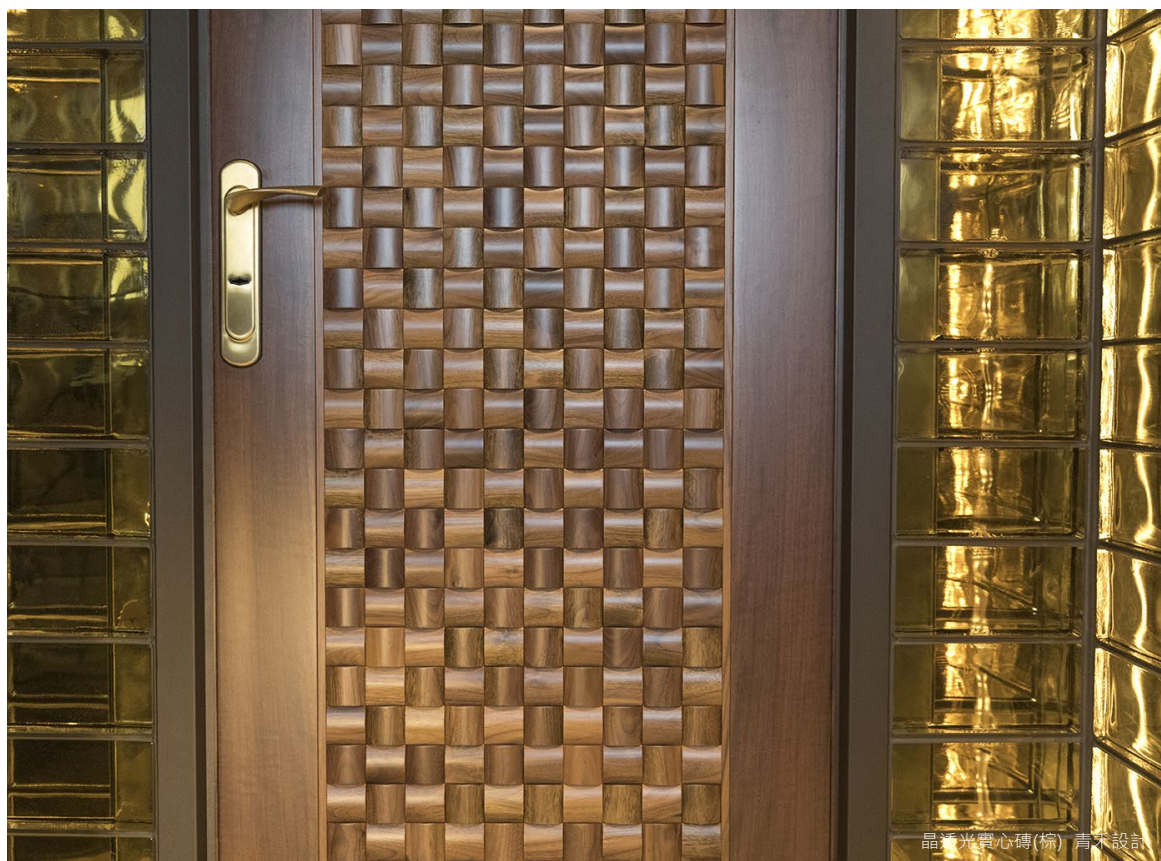

晶透光實心磚 尚藝設計

晶透光實心磚 尚藝設計

晶透光實心磚 印瀚設計

晶透光實心磚 印瀚設計

晶透光實心磚(棕) 大器四方

晶透光實心磚(棕) 大器四方

晶透光質心磚(棕) 青禾設計

晶透光質心磚(棕) 青禾設計