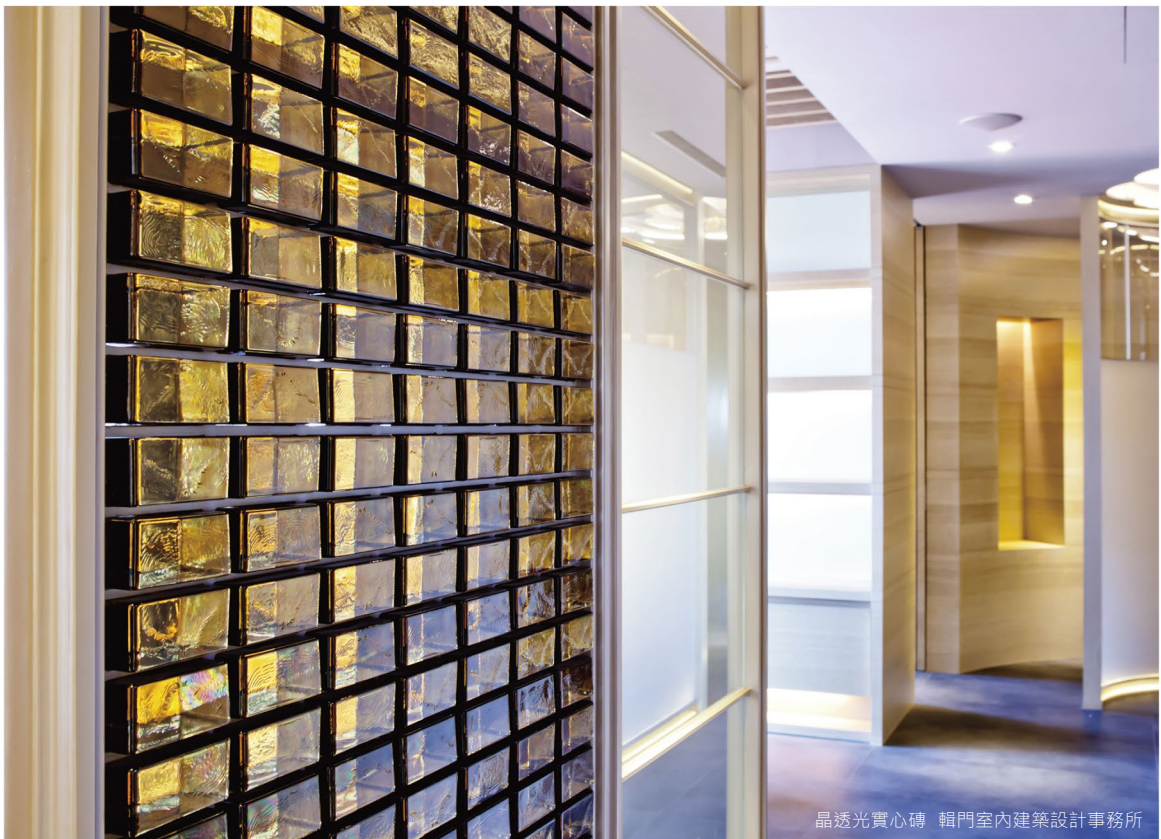

Vetropieno

實心磚系列

- 破除實磚不可光透刻板印象，堆砌光影新境界。
- 義大利製，共有四款顏色可供挑選。

Format / 規格

Color / 顏色