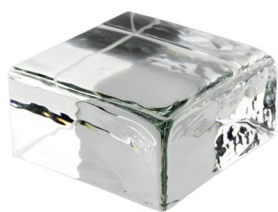

森 森 品 築
BUILDING MATERIALS

實心玻璃磚系列 · SOLID GLASS BLOCK

● 實心玻璃磚
SOLID GLASS BLOCK

森森SUNSOL玻璃磚，由光影專家森森品築團隊，嚴選全球品質優良玻璃磚，以造型多變的玻璃磚，玩轉光影不設限，滿足你源源不絕的多元創意，激發空間創作靈感與滿足種種想望。

實心磚為近年新興的玻璃磚型態，除保有優異的光影效果，仿傳統紅磚尺寸也讓設計變得多元而有彈性。

森森品築所推薦的義大利SEVES及SUNSOL玻璃磚，擁有穩定的高品質貨源，企盼透過森森品築的推廣，讓台灣建築界能以更安全的方式多元應用玻璃磚材，創造同時有利於人與環境的建築。

Sunsol

實心磚系列

- 表面呈現水波紋紋理，邊角圓潤、滑順。
- 光線折射下波光粼粼閃動、光影清涼愜意。
- 水波光系列尺寸，可搭配交丁施工接合縫。
- 經濟實惠新選擇。

Format / 規格

水波光 2010
20 X 10 X 5 cm

水波光 1010
10 X 10 X 5 cm

鏡面光 2010
20 X 10 X 5 cm

鏡面光 1010
10 X 10 X 5 cm

水波光鑽孔2405
24 X 5 X 5 cm
孔徑 Ø1.3cm

水波光鑽孔1205
12 X 5 X 5 cm
孔徑 Ø1.3cm

鏡面光 2005
20 X 5 X 5 cm

鏡面光 1005
10 X 5 X 5 cm

氣泡光 2005
20 X 5 X 5 cm

氣泡光 1005
10 X 5 X 5 cm

Color / 顏色

透明

透明

透明

透明

透明

水波光實心磚 蘆洲莊宅