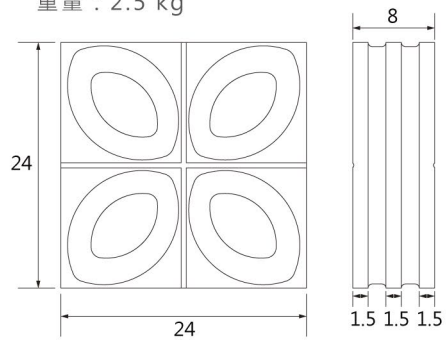

- 手工製作、獨一無二！
- 尺寸：19 x 19 x 8 cm
- 重量：1.5 kg

Color / 顏色

White
白色

Gray
灰色

Black
黑色

Red
紅色

Q24 Four leaves

陶瓷空心磚 • 四角葉

- 手工製作、獨一無二！
- 尺寸：24 x 24 x 8 cm
- 重量：2.5 kg

Color / 顏色

White
白色

Gray
灰色

Black
黑色

Red
紅色

／築光美學－森森拾光印象／

SUNSOL 完整服務