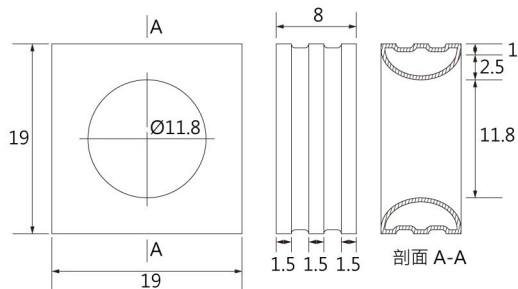

- 手工製作、獨一無二！
- 尺寸：19 x 19 x 8 cm
- 重量：1.5 kg

Color / 顏色

White
白色

Gray
灰色

Black
黑色

Red
紅色

Q24 Four leaves

陶瓷空心磚 • 四角葉

- 手工製作、獨一無二！
- 尺寸：24 x 24 x 8 cm
- 重量：2.5 kg

Color / 顏色

White
白色

Gray
灰色

Black
黑色

Red
紅色

／築光美學－森森拾光印象／

SUNSOL 完整服務